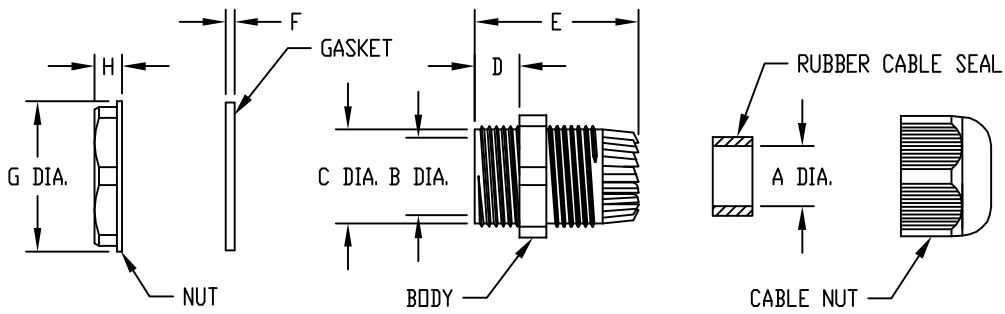

PART NAME

NEMA 4X GLAND

PART No.

NG-9511 TO NG-9517

MATERIAL: NYLON -66, UL-94V2 (NUT, BODY & CABLE NUT)
 NBR (N) RUBBER (GASKET & CABLE SEAL)
COLOR: BLACK

PART NO.	MOUNT THREAD	CABLE RANGE (DIA.)	A	B	C	D	E	F	G	H
NG-9511	PG-7	0.118 - 0.256	0.197	0.315	0.488	0.307	1.102	0.039	0.827	0.201
NG-9512	PG-9	0.158 - 0.315	0.283	0.374	0.563	0.307	1.169	0.056	0.921	0.201
NG-9513	PG-11	0.197 - 0.394	0.374	0.512	0.717	0.307	1.236	0.058	1.047	0.201
NG-9514	PG-13.5	0.236 - 0.472	0.453	0.591	0.787	0.346	1.315	0.062	1.161	0.240
NG-9515	PG-16	0.394 - 0.551	0.524	0.669	0.878	0.386	1.425	0.062	1.303	0.240
NG-9516	PG-21	0.512 - 0.709	0.681	0.866	1.102	0.425	1.583	0.062	1.539	0.280
NG-9517	PG-29	0.709 - 0.984	0.957	1.181	1.449	0.425	1.772	0.062	1.972	0.319

PART NAME

ADAPTER BRACKET

PART No.

AB-2375

MATERIAL: 16 GA. STEEL
COLOR: BLACK